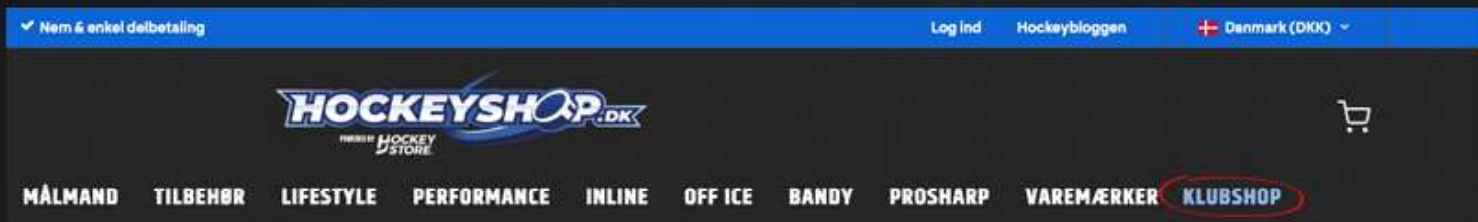

Guide

HOCKEYSHOP KLUBSHOP

Gå ind på Hockeyshop.dk og klik på « Klubshop » i topmenuen - alternativt scan QR-koden nedenfor. Log ind på din konto med følgende loginoplysninger:

BRUGERNAVN: EH10109171
ADGANGSKODE: AAIK123@